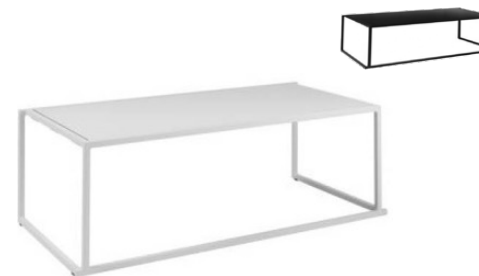

# TABLES BASSES

**GUÉRIDON IRON**  
 RÉF : MOTB38301  
 Plateau 40x40cm

**NEPTUNE**  
 RÉF : MOTB38204D060  
 Plateau Ø60 / 80 cm blanc et noir  
 70x70cm blanc et noir

**QUADRUN**  
 RÉF : MOTB82401C060  
 Dimensions 60x60cm