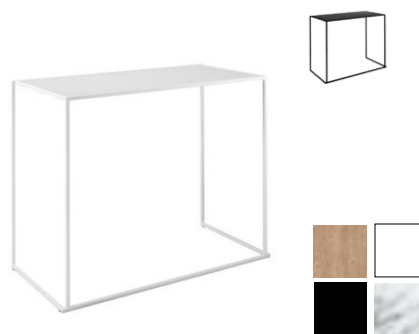

QUADRUM
RÉF : MOTH82001R12060
Plateau 70x140cm