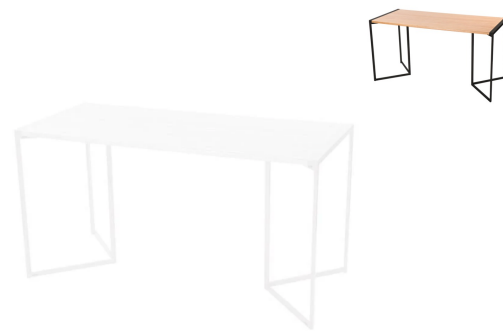

# TABLES HAUTES

**KAMINO**  
RÉF : MOTS113104BASE

**MOLI**  
RÉF : MOTX51101R16060

**GROG**  
RÉF : MOTS01601  
Plateau 200x90cm

**TWIN 10**  
RÉF : MOTH90204C070  
Plateau 70x70cm

**GUÉRIDON IRON**  
RÉF : MOTH38301  
Plateau 40x40cm