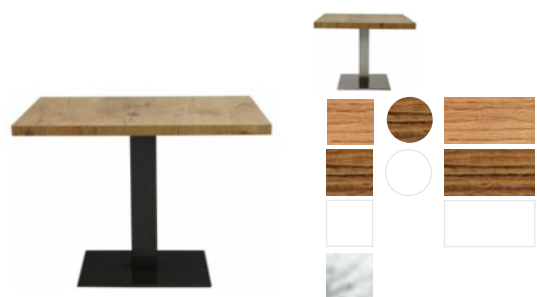

SCALA
RÉF : MOTB19720C70
Plateau 60x60 cm, 70x70 CM, 80x80
CM