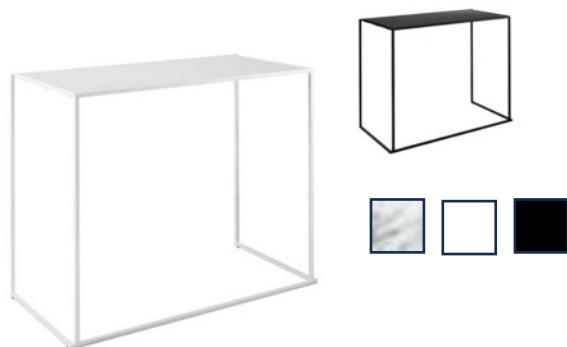

# TABLES HAUTES

**ORSO**  
Plateau Ø70cm

**SCALA**  
Bois 3 plis : 70x70cm  
Chêne : 70x70cm

**TWIN**  
Plateau 70x70cm

**ALBAREDO**  
Blanc : Ø80, 80x80cm  
Noir : Ø80, 80x80cm

**TREVISE**  
Bois 3 plis : 75x75cm  
Blanc : Ø70cm  
Noir : Ø70cm

**QUADRUM**  
Blanc : 120x60, 80x80cm  
Noir : 120x60, 80x80cm  
Marbre : 140x70cm

**LIBERTY**  
Plateau Ø70cm