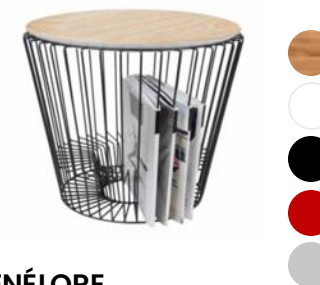

PÉNÉLOPE

RÉF : MOTB21520

Plateau Ø 50 CM