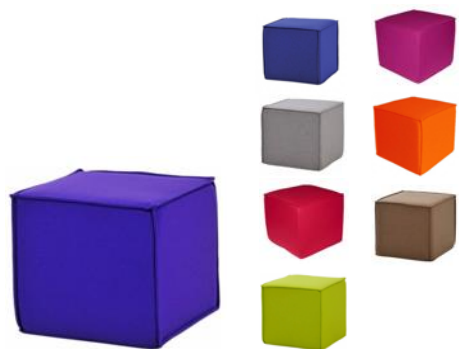

BANCS, BANQUETTES ET POUFS

RIO
RÉF : MOAB132P15