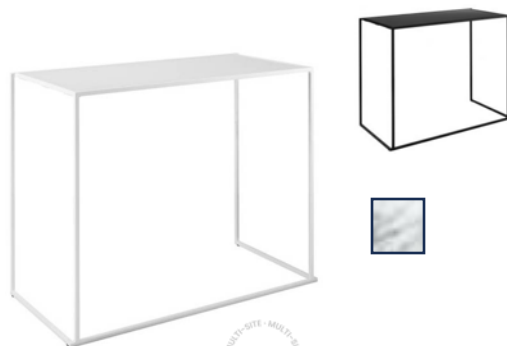

QUADRUM
RÉF : MOTH82001R12060
Plateau 60x60cm, 60x120cm et
70x140cm