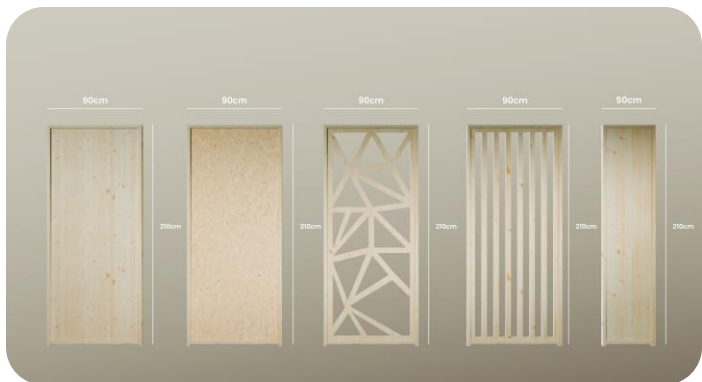

1

Imaginez votre configuration d'espace.

2

Choisissez le design de votre cloison.

3

Personnalisez les espaces à l'aide de nos modules.

1. CHOISISSEZ LA CONFIGURATION DE VOTRE ESPACE

**CLOISON B-FIX SUR 1M ET 1,5M
LINÉAIRE**
RÉF : MOZD400012